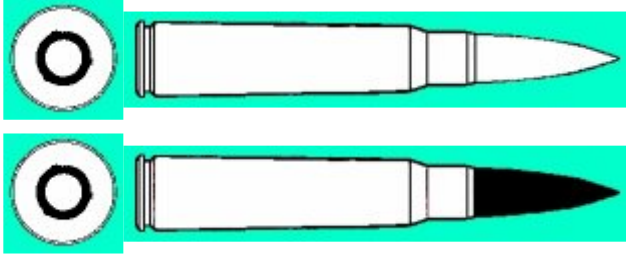

P.m.K.

Phosphor mit Kern (light pointed bullet with steel core, incendiary [API])

B. Patrone

Beobachtungs Patrone (observation cartridge. In fact an explosive-incendiary)

S.m.K.-v.

Spitzgeschoß mit Stahlkern, verbessert (pointed bullet with steel core, improven)

S.m.K.L'Spur-v.

Spitzgeschoß mit Stahlkern und Leuchtspur, verbessert (pointed bullet with steel core, tracer, improven)

S.m.K.GI'Spur-v

Spitzgeschoß mit Stahlkern und Glimmspur, verbessert (pointed bullet with steel core, night tracer, improven)