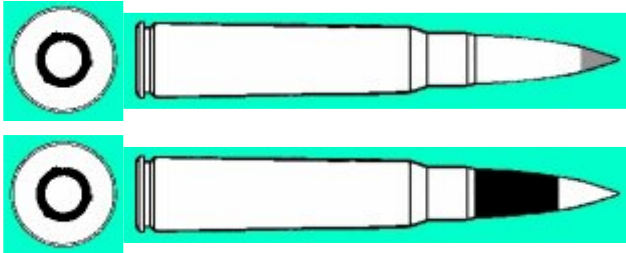

B. Patrone

Beobachtungs Patrone (observation cartridge. In fact an explosive-incendiary)