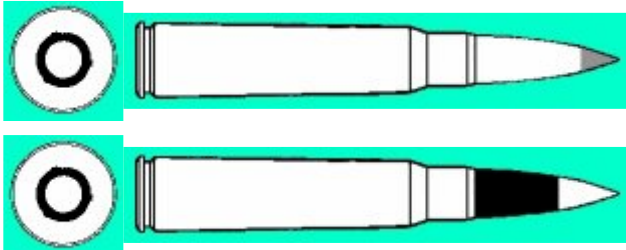

B. Patrone

Beobachtungs Patrone (observation cartridge. In fact an explosive-incendiary)