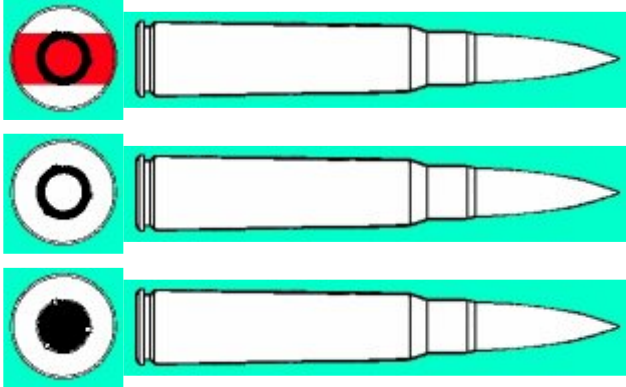

Spitzgeschoß mit Stahlkern Übungsmunition mit Zerlegung (practice, light pointed bullet with steel core and auto-destruction system)

S.m.K.L'Spur Ub.m.Zerl.

Spitzgeschoß mit Stahlkern und Leuchtspur, Übungsmunition mit Zerlegung (practice, light pointed bullet with steel core, tracer and auto-destruction system)

PZ Patrone

Panzer Patrone (massive steel core)

S.Pr.

Spitzgeschoß mit Phosphor (light pointed bullet, incendiary)

P.m.K.

Phosphor mit Kern (light pointed bullet with steel core, incendiary [API])

B. Patrone